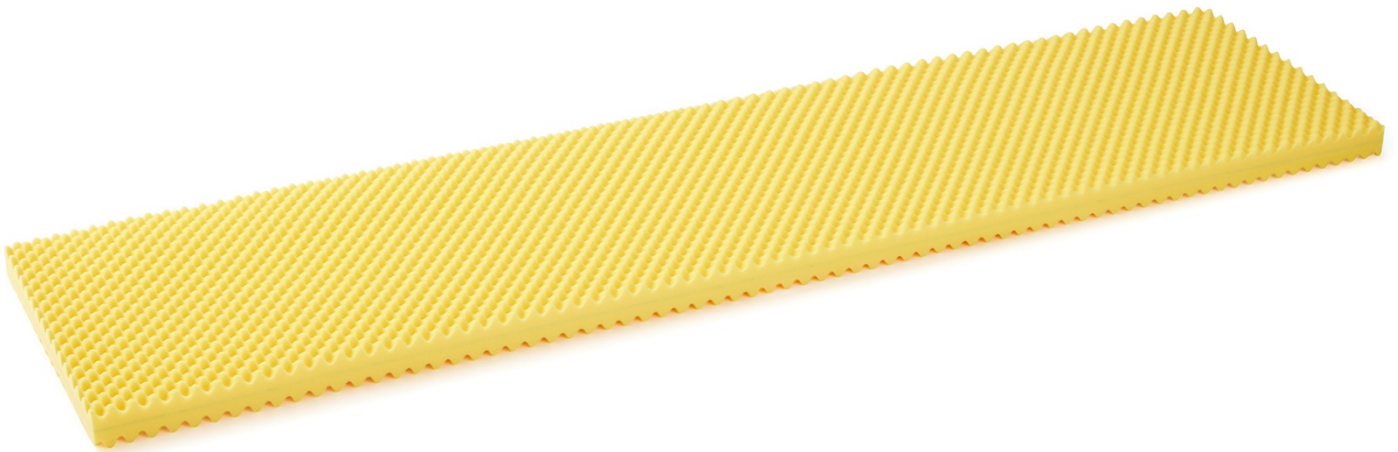

チャーミングマット plus+

Wソフト

シングル

商品コード	JANコード	商品名
08-313-01	4946329329094	チャーミングマット plus+ Wソフト
08-313-03	4946329329117	チャーミングマット plus+ シングル

ミズホ株式会社

<https://www.mizuho.co.jp>

【 本 社 】 〒113-0033 東京都文京区本郷3-30-13

- 販売事業部 TEL 03-3815-3097 FAX 03-3813-5068
- 販売マーケティング部 TEL 03-3815-3097 FAX 03-3813-5068
- 販売技術部 TEL 03-3815-3097 FAX 03-3813-5068
- 特販事業部 TEL 03-4334-9111 FAX 03-3815-3185