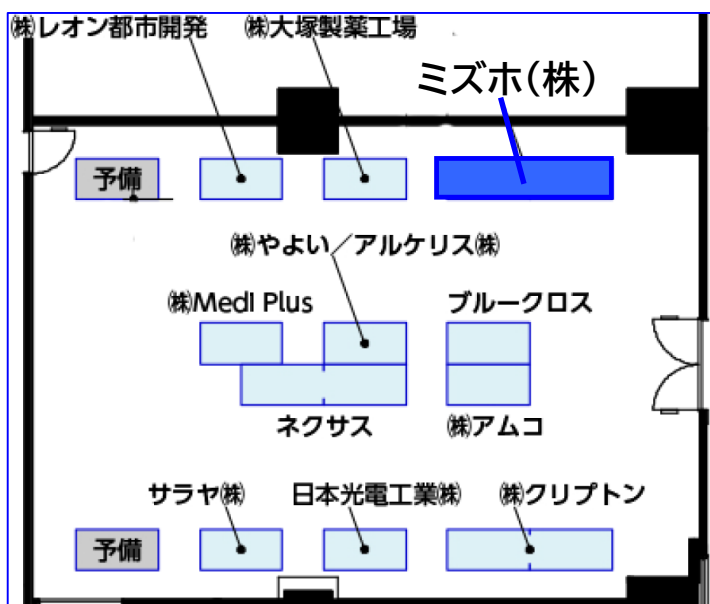

展示のご案内

第43回日本手術医学会総会
2022年1月28日(金)～29日(土)
グランフロント大阪
北館B2F ルーム7内

展示予定商品

MOT-VS700	リバーサルアダプター
レビテーターⅡ	アクセサリカート(小)
シングル脚版	

展示内容

最新型手術台MOT-VS700を出展いたします。
手術台周辺アクセサリでは、新商品のレビテーターⅡと、手術体位の拡張性を考慮したリバーサルアダプターをご紹介します。

<新型コロナウイルス対策>

ミズホブース内ではスペース(間隔)を確保して、来場者が密にならないような展示レイアウトを心掛けております。

展示品は商品説明後に毎回消毒作業を行い、配布物などについては、後日ご郵送とさせていただきます。
また、展示員は限られたメンバーで行い、マスク着用とこまめな手洗いや手指消毒など、感染対策を注視して行います。

皆様のご理解、ご協力のほど、何卒よろしくお願いいたします。

展示位置のご案内