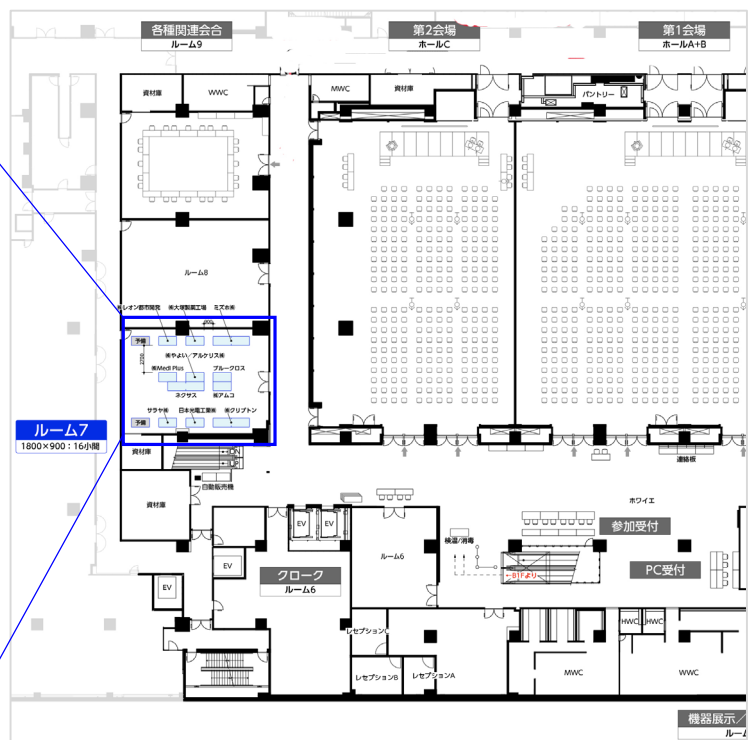

展示のご案内

第43回日本手術医学会総会
2022年1月28日(金)～29日(土)
グランフロント大阪
北館B2F ルーム7内

展示予定商品

MOT-VS700	リバーサルアダプター
レビテーターⅡ	アクセサリカート(小)
シングル脚版	

展示内容

最新型手術台MOT-VS700を出展いたします。
手術台周辺アクセサリでは、新商品のレビテーターⅡと、手術体位の拡張性を考慮したリバーサルアダプターをご紹介します。

<新型コロナウイルス対策>

ミズホブース内ではスペース(間隔)を確保して、来場者が密にならないような展示レイアウトを心掛けております。

展示品は商品説明後に毎回消毒作業を行い、配布物などについては、後日ご郵送とさせていただきます。
また、展示員は限られたメンバーで行い、マスク着用とこまめな手洗いや手指消毒など、感染対策を注視して行います。

皆様のご理解、ご協力のほど、何卒よろしくお願いいたします。

展示位置のご案内